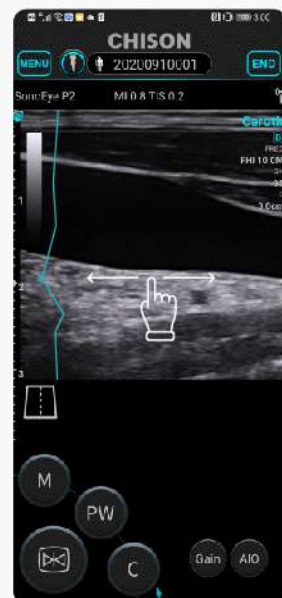

CHISON
Oltre l'Imaging

www.chisonsonoeye.com

GO a portata di pollice

- Basta un tocco per iniziare un esame ecografico
- Un pollice per completare tutte le operazioni
- Il flusso di lavoro semplificato assicura un utilizzo facile quanto uno smartphone

Gain

Depth

TGC

GO impermeabile

SonoEye, un ecografo portatile ti consente di sterilizzarlo e pulirlo liberamente

GO telemedicina

Utilizzo da remoto, collega pazienti e medici da qualsiasi luogo

GO diagnostica

Eccellente Imaging 2D, elevata sensibilità al colore, PW accurato, pacchetto di calcolo completo

• PICC •

• CVC •

• Plesso Brachiale •

• Muscolo-scheletrico - Ginocchio •

• Vasi sanguigni •