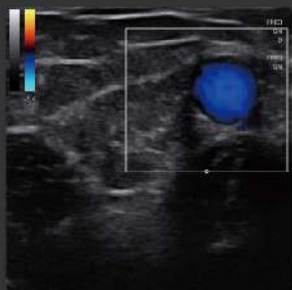

CHISON
Oltre l'Imaging

www.chisonsonoeye.com

GO a portata di pollice

- Basta un tocco per iniziare un esame ecografico
- Un pollice per completare tutte le operazioni
- Il flusso di lavoro semplificato assicura un utilizzo facile quanto uno smartphone

Gain

Depth

TGC

GO impermeabile

SonoEye, un ecografo portatile ti consente di sterilizzarlo e pulirlo liberamente

GO telemedicina

Utilizzo da remoto, collega pazienti e medici da qualsiasi luogo

GO diagnostica

Eccellente Imaging 2D, elevata sensibilità al colore, PW accurato, pacchetto di calcolo completo

• PICC •

• CVC •

• Plesso Brachiale •

• Muscolo-scheletrico - Ginocchio •

• Vasi sanguigni •