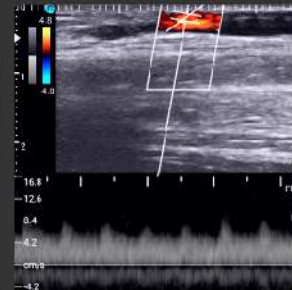

CHISON
Oltre l'Imaging

www.chisonsonoeye.com

GO a portata di pollice

- Basta un tocco per iniziare un esame ecografico
- Un pollice per completare tutte le operazioni
- Il flusso di lavoro semplificato assicura un utilizzo facile quanto uno smartphone

Gain

Depth

TGC

GO impermeabile

SonoEye, un ecografo portatile ti consente di sterilizzarlo e pulirlo liberamente

GO telemedicina

Utilizzo da remoto, collega pazienti e medici da qualsiasi luogo

GO diagnostica

Eccellente Imaging 2D, elevata sensibilità al colore, PW accurato, pacchetto di calcolo completo

• PICC •

• CVC •

• Plesso Brachiale •

• Muscolo-scheletrico - Ginocchio •

• Vasi sanguigni •