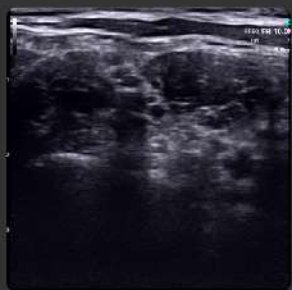

CHISON
Oltre l'Imaging

www.chisonsonoeye.com

GO a portata di pollice

- Basta un tocco per iniziare un esame ecografico
- Un pollice per completare tutte le operazioni
- Il flusso di lavoro semplificato assicura un utilizzo facile quanto uno smartphone

Gain

Depth

TGC

GO impermeabile

SonoEye, un ecografo portatile ti consente di sterilizzarlo e pulirlo liberamente

GO telemedicina

Utilizzo da remoto, collega pazienti e medici da qualsiasi luogo

GO diagnostica

Eccellente Imaging 2D, elevata sensibilità al colore, PW accurato, pacchetto di calcolo completo

• PICC •

• CVC •

• Plesso Brachiale •

• Muscolo-scheletrico - Ginocchio •

• Vasi sanguigni •